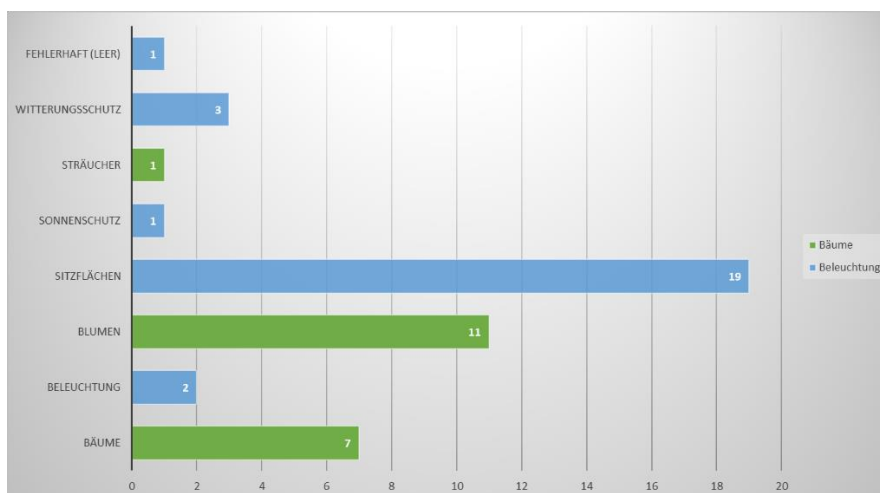

Ergebnisse der Beteiligung zur Standortauswahl und Gestaltung eines Parklets am Harthof

29. Februar bis 31. März 2024

Gesamtzahl der Teilnehmenden

© LHM – unser.muenchen.de

Abstimmung über die Aufstellung eines Parklets

© LHM – unser.muenchen.de

Abstimmung zur Standortwahl

© LHM – unser.muenchen.de

Abstimmung zu Gestaltungselementen (Auswahl)

© LHM – unser.muenchen.de

Abstimmung zu Gestaltungselementen (offene Antworten, gebündelt)