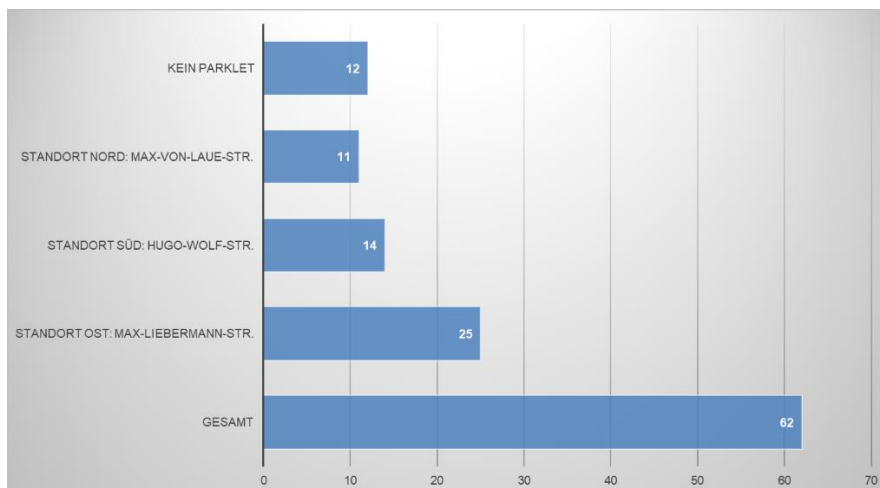

Ergebnisse der Beteiligung zur Standortauswahl und Gestaltung eines Parklets am Harthof

29. Februar bis 31. März 2024

Gesamtzahl der Teilnehmenden

© LHM – unser.muenchen.de

Abstimmung über die Aufstellung eines Parklets

© LHM – unser.muenchen.de

Abstimmung zur Standortwahl

© LHM – unser.muenchen.de

Abstimmung zu Gestaltungselementen (Auswahl)

© LHM – unser.muenchen.de

Abstimmung zu Gestaltungselementen (offene Antworten, gebündelt)