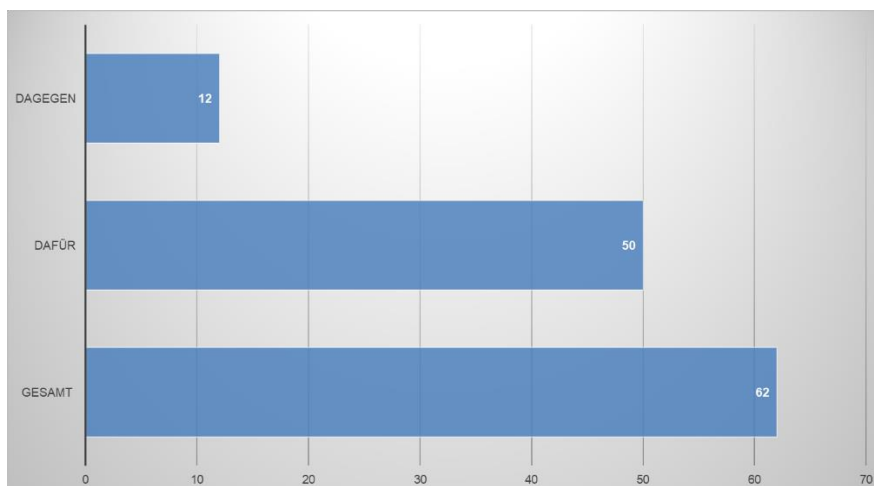

Ergebnisse der Beteiligung zur Standortauswahl und Gestaltung eines Parklets am Harthof

29. Februar bis 31. März 2024

Gesamtzahl der Teilnehmenden

© LHM – unser.muenchen.de

Abstimmung über die Aufstellung eines Parklets

© LHM – unser.muenchen.de

Abstimmung zur Standortwahl

© LHM – unser.muenchen.de

Abstimmung zu Gestaltungselementen (Auswahl)

© LHM – unser.muenchen.de

Abstimmung zu Gestaltungselementen (offene Antworten, gebündelt)