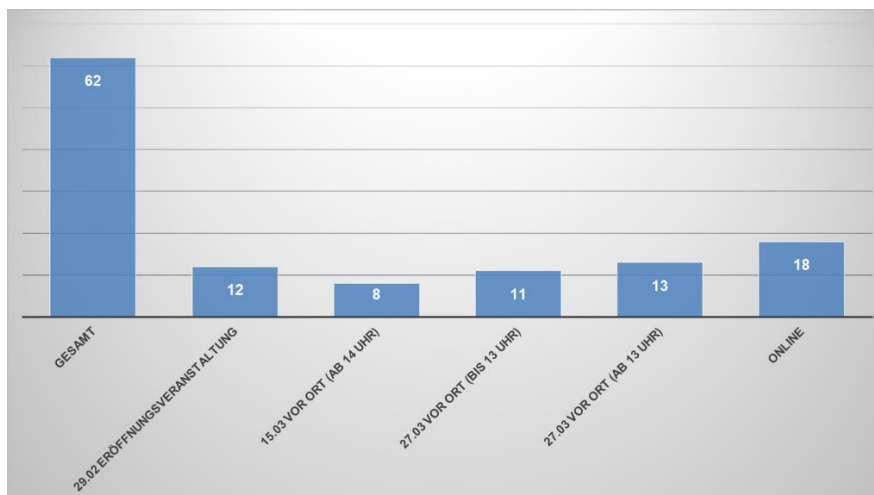

Ergebnisse der Beteiligung zur Standortauswahl und Gestaltung eines Parklets am Harthof

29. Februar bis 31. März 2024

Gesamtzahl der Teilnehmenden

© LHM – unser.muenchen.de

Abstimmung über die Aufstellung eines Parklets

© LHM – unser.muenchen.de

Abstimmung zur Standortwahl

© LHM – unser.muenchen.de

Abstimmung zu Gestaltungselementen (Auswahl)

© LHM – unser.muenchen.de

Abstimmung zu Gestaltungselementen (offene Antworten, gebündelt)