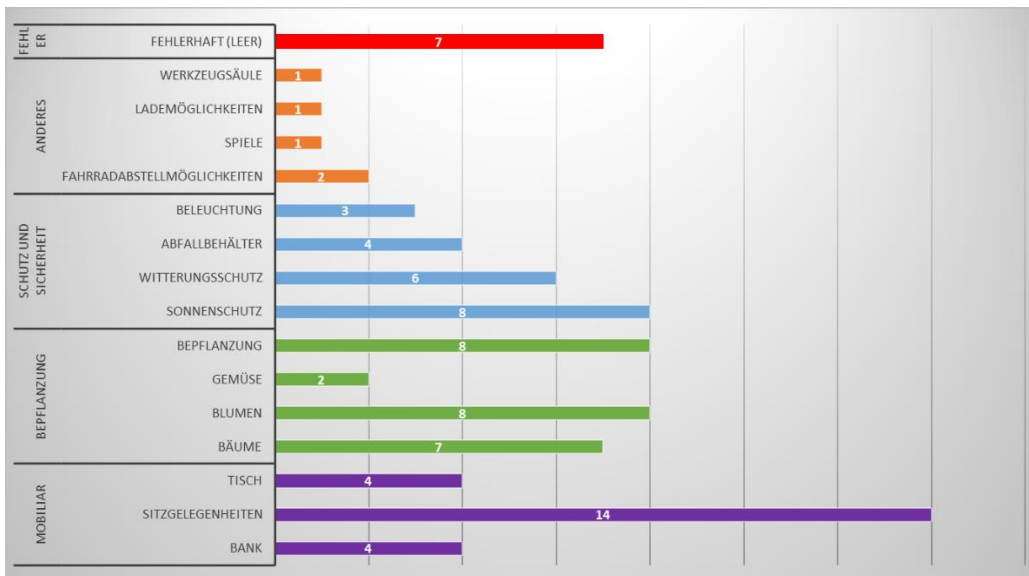

Ergebnisse der Beteiligung zur Standortauswahl und Gestaltung eines Parklets am Harthof

29. Februar bis 31. März 2024

Gesamtzahl der Teilnehmenden

© LHM – unser.muenchen.de

Abstimmung über die Aufstellung eines Parklets

© LHM – unser.muenchen.de

Abstimmung zur Standortwahl

© LHM – unser.muenchen.de

Abstimmung zu Gestaltungselementen (Auswahl)

© LHM – unser.muenchen.de

Abstimmung zu Gestaltungselementen (offene Antworten, gebündelt)